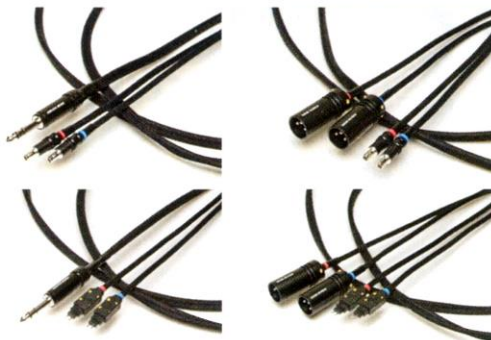

岩井氏の推薦モデル

ACOUSTIC REVIVE RHC SERIES

ヘッドフォンリケーブル

- 主なラインアップ: ■AKG用ミニキャノンプラグ ■シュア用オリジナルプラグ ■シュア用オリジナルプラグ(キャノンプラグ仕様) ■ウルトラゾーン用3.5mmプラグ ■ゼンハイザーHD650用オリジナルプラグ ■ゼンハイザーHD650用オリジナルプラグ(キャノンプラグ仕様) ■ゼンハイザーHD800用オリジナルプラグ ■ゼンハイザーHD800用オリジナルプラグ(キャノンプラグ仕様) ■ゼンハイザーHD800用オリジナルプラグ(フェーズテック用) ●
- 取り扱い: 関口機械販売(株)

SAEC SHC-U300/B300 SERIES ヘッドフォンリケーブル

- 主なラインアップ: [U300] → ■シュア「SRH1840」「SRH1440」専用 ■ゼンハイザー「HD650」専用交換 ■ゼンハイザー「HD800」専用 [B300] → ■シュア「SRH1840/1440」バランス専用 ■ゼンハイザー「HD650」バランス専用 ■ゼンハイザー「HD800」バランス専用 ●
- 取り扱い: サエコマース(株)

ADL iHP-35H SERIES ヘッドフォンリケーブル

- 主なラインアップ: ■シュア「SRH1840」「SRH1440」用(6.3mm- MMCX / XLR-MMCX) ■ゼンハイザー「HD650」(6.3mm-SENNHEISER2Pin / XLR-SENNHEISER 2Pin) ■ゼンハイザー「HD800」(6.3mm-HD800専用 / XLR-HD800専用) ●
- 取り扱い: フルテック(株)