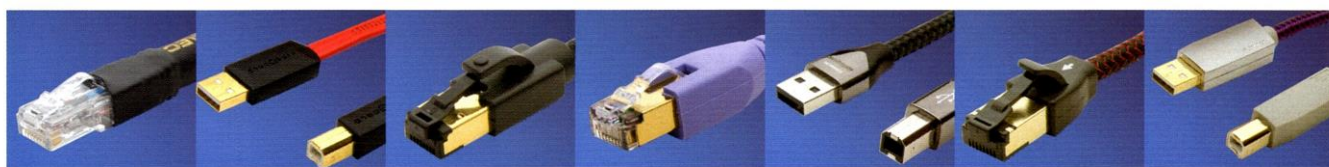

ケーブルによって音が変わるのはなぜ!?

USBケーブル&LANケーブルを一斉試聴

取材・執筆 野村ケンジ

FURUTECH

GT2 USB B Type

¥9,500(税抜) / 1.2m

【ラインナップ】0.6m ¥8,000(税抜) / 1.8m ¥11,000(税抜)他

ケーブル径
5mm

レコーディングスタジオの 空気感までしっかりと再現

解像度感、ノイズ感の低さなど、基礎体力はなかなかのレベル。表現も細やかで、レコーディングスタジオの空気感までしっかりと再現してくれる。左右だけでなく、奥行き方向にも音が広がっていくさまが感じられるのはお見事といっている。ボーカルも自然な音色で、のびのびとした歌声を聴かせてくれる。完成度の高い製品だ。

SPECIFICATION

- 導体：28AWG純銀メッキのa-OCC ● 絶縁体：高密度ポリエチレン ● シールド：三層 ● 被覆：PVC ● プラグ：24金メッキ ● 質量：約77g(1.2m) ● 問い合わせ先：フルテック(株) ☎03-5437-0281