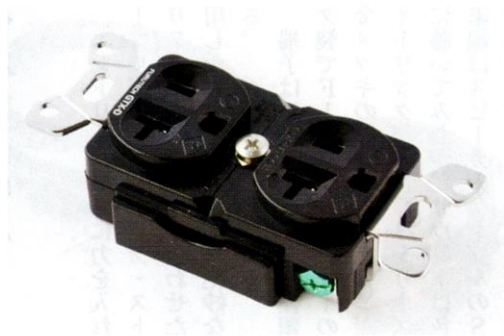

FURUTECH GTX-D(R)

壁コンセント

¥16,800

効果の魅力	★★★★★
福田屋銘品ランク	★★★★★
コストパフォーマンス	★★★★★

●取り扱い:
フルテック

現在のコンセントの最高峰

電源パーツの高品質化は、素晴らしい進化をみせている。特にフルテックは、素材、構造、電極、信頼性、音質を強化してバージョンアップ。現在のコンセントの最高峰がGTX・D(R)である。電極は、燐青銅ではなく純銅電極を採用。加圧バネでプラグの接触力を高め、装着性を改善。プラグ電極に傷がつきにくい。混濁が極めて少なく、高SN比で透明度も高い。音の輪郭も正確で、滑らかでコントラストのしっかりした性能が魅力である。
(新規)