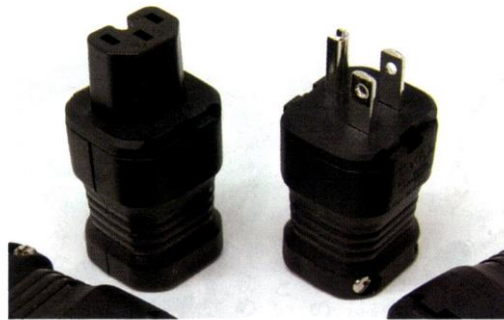

Select & Text by 福田雅光 Masamitsu Fukuda

『季刊・オーディオアクセサリ』誌の人気連載記事「福田屋」主人、福田雅光氏が、日々試聴テストを重ねた膨大な数にのぼるケーブルとアクセサリのなかから、特に厳選した製品だけを大集結させた、お墨付きモデルを大公開しよう!

FURUTECH

電源プラグ/IECコネクター

FI-15M Plus(R) / FI-15 Plus(R)

各¥4,800