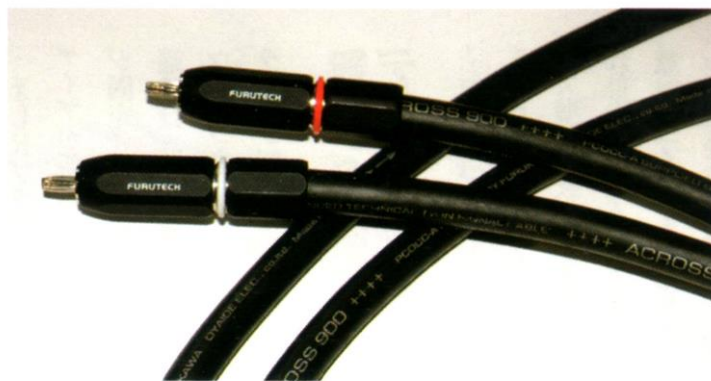

FURUTECH

Review

福田屋 ケーブル / アクセサリー総集編
- JAPAN

趣味のオーディオ探求
旬の音本舗* 福田屋

最新ケーブルとパーツで自作三昧

フルテックのRCAプラグFP-120F (R) (¥13,020/4個組)は、焼青銅に非磁性ロジウムメッキを施したワイヤー形状センターピンを採用。絶縁はテフロン。取り付け最大ケーブル径は12.3mm

最外周のシールドをプラグに通すには、薄いフィルムなどを巻いて挿入後に引き抜くとよい

市販品にはない組み合わせで完成した、福田屋オリジナルRCAケーブル