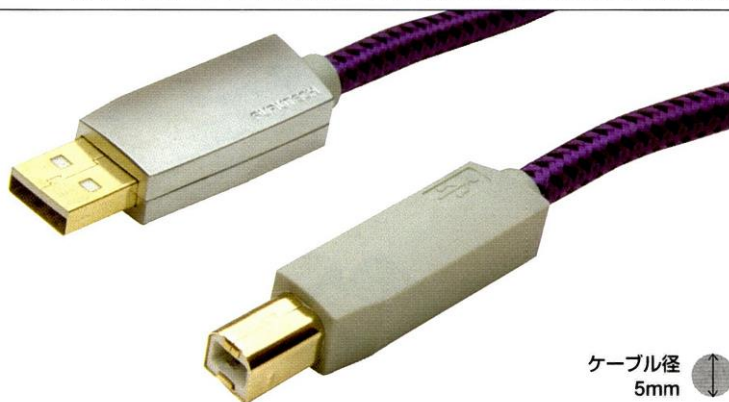

ケーブルによって音が変わるのはなぜ!?

USBケーブル&LANケーブルを一斉試聴

取材・執筆 野村ケンジ

FURUTECH GT2 Pro-B

¥18,000(税抜) / 1.2m

【ラインナップ】0.3m ¥13,500(税抜) / 0.6m ¥15,000(税抜) / 1.8m ¥21,000(税抜)他

ケーブル径
5mm

抑揚表現が巧みで 多彩な表情を持つ

広がり感のある丁寧な音。ノイズ感が多少つきまとい、低域にもちょっとしたピークが感じられるため、個性的な音色傾向となる。ボーカルはややハスキー。しかしながら、抑揚表現が巧みで多彩な表情を持つため、クラシックやクラブミュージック系などの音楽ジャンルとは相性がよさそう。コストパフォーマンスにも優れる。

SPECIFICATION

- 導体：銅銀合金線材 ● 絶縁体：高密度ポリエチレン ● シールド：三層構造 ● 被覆：PVC ● プラグ：24k金メッキ ● 質量：約85g (1.2m) ● 問い合わせ先：フルテック(株)