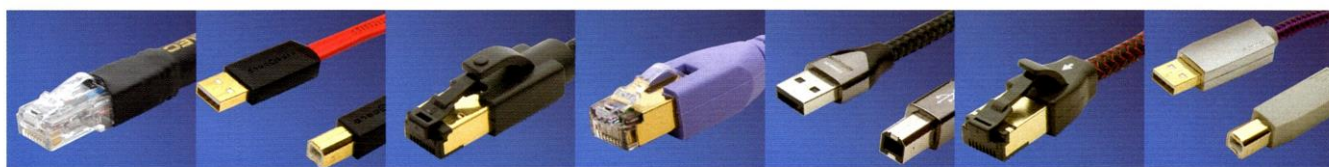

ケーブルによって音が変わるのはなぜ!?

USBケーブル&LANケーブルを一斉試聴

取材・執筆 野村ケンジ

FURUTECH GT2 Pro-B

¥18,000(税抜) / 1.2m

【ラインナップ】0.3m ¥13,500(税抜) / 0.6m ¥15,000(税抜) / 1.8m ¥21,000(税抜)他

ケーブル径
5mm

抑揚表現が巧みで 多彩な表情を持つ

広がり感のある丁寧な音。ノイズ感が多少つきまとい、低域にもちょっとしたピークが感じられるため、個性的な音色傾向となる。ボーカルはややハスキー。しかしながら、抑揚表現が巧みで多彩な表情を持つため、クラシックやクラブミュージック系などの音楽ジャンルとは相性がよさそう。コストパフォーマンスにも優れる。

SPECIFICATION

- 導体：銅銀合金線材 ● 絶縁体：高密度ポリエチレン ● シールド：三層構造 ● 被覆：PVC ● プラグ：24k金メッキ ● 質量：約85g (1.2m) ● 問い合わせ先：フルテック(株)