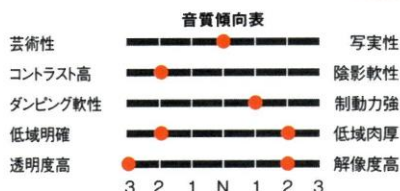

FURUTECH Absolute Power-15Plus

¥22,000 取り扱い:フルテック(株) 試聴ケーブル長:1.5m

Profile

ロングセラーとなった「Absolute Power-18」をモデルチェンジし、プラグを「FI-15M Plus(R)/FI-15 Plus(R)」に変更。ケーブルの長さを1.5mとしたハイCPモデル。

明るく滑らかで透明感のある音質

解像度が高く引き締まる表現よりも、聴きやすい明るく滑らかで、透明感のある音質を求めるのに適したケーブルだ。マニアが克明さを追求するよりも、音楽ファンが温かく明るいきれいな音質で楽しみたいときに薦められる。バランスは中間帯域を軸にして低音のコントラストや分解力は多少甘くなるが、ヴォーカル帯域の陰影をしっかり描き、濁りの少ない音で硬質感は発生しない。中低域の響きは豊かに、ヴォーカルはすっきり澄んでいる。

Spec ●導体:a-導体(56+29本/0.175mm)×3、外径:1.9mm ●絶縁体:特殊なポリエチレン、外径:3.5mm ●シース-1:柔軟性PVC(内層)、外径:9.5mm ●シールド:0.12mm a-導体撚り合わせ編組 ●シース-2:柔軟性PVC(外層)、外径:14.2mm ●仕上がり外觀:ナイロン糸編組、外径:15.5mm