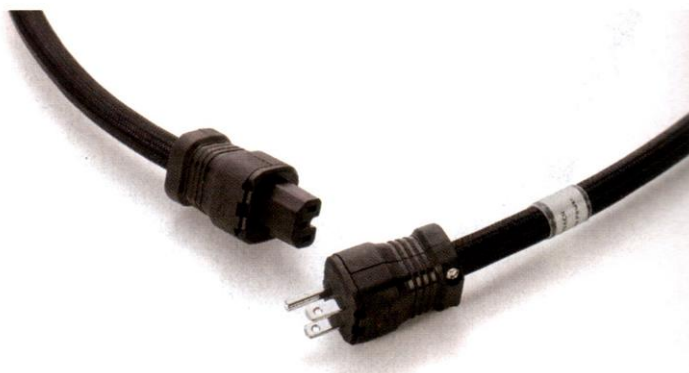

FURUTECH Absolute Power-15Plus

¥22,000 取り扱い:フルテック(株) 試聴ケーブル長:1.5m

Profile

ロングセラーとなった「Absolute Power-18」をモデルチェンジし、プラグを「FI-15M Plus(R)/FI-15 Plus(R)」に変更。ケーブルの長さを1.5mとしたハイCPモデル。

明るく滑らかで透明感のある音質

解像度が高く引き締まる表現よりも、聴きやすい明るく滑らかで、透明感のある音質を求めるのに適したケーブルだ。マニアが克明さを追求するよりも、音楽ファンが温かく明るいきれいな音質で楽しみたいときに薦められる。バランスは中間帯域を軸にして低音のコントラストや分解力は多少甘くなるが、ヴォーカル帯域の陰影をしっかり描き、濁りの少ない音で硬質感は発生しない。中低域の響きは豊かに、ヴォーカルはすっきり澄んでいる。

Spec ●導体:a-導体(56+29本/0.175mm)×3、外径:1.9mm ●絶縁体:特殊なポリエチレン、外径:3.5mm ●シース-1:柔軟性PVC(内層)、外径:9.5mm ●シールド:0.12mm a-導体撚り合わせ編組 ●シース-2:柔軟性PVC(外層)、外径:14.2mm ●仕上がり外觀:ナイロン糸編組、外径:15.5mm