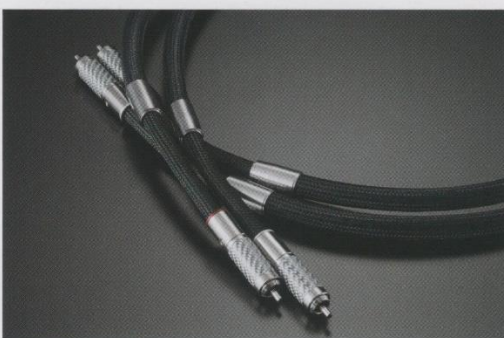

グランプリ受賞(7万円以上)11モデルが決定

続いてグランプリの7万円以上の受賞モデルには11モデルが選出された。掲載は以下の順としている。①Ediscreation「LAN用光絶縁ツール・オーディオ専用ネットワークハブ/Fiber Box2 JPSM・SilentSwitch OCXO JPSM」、②ACOUSTIC REVIVE「電源ケーブル/POWER SENSUAL-MD-K」、FURUTECH「電源ケーブル/Powerflux NCF-18」、④Zonotone「電源ボックス/ZPS-S6」、⑤FURUTECH「インターコネクトケーブル/Lineflux NCF(RCA)」、⑥TIGLON「オーディオラック/GRAND MAGNESIA」、⑦WELLFLOAT「インシュレーター/WELLDELTA Basilis」、⑧YUKIMU SUPER AUDIO ACCESSORY「CVS-1/バキューム・スタビライザー」、⑨KRIPTON「電源ボックス/PB-HR550」、⑩OYAIDE「電源ボックス/MTB-6II」、⑪OYAIDE「電源ケーブル/VONDITA-X」の11モデルだ。いずれも各ブランド最新のノウハウが投入された注目のアイテムである。ここでは、各審査委員による注目ポイントを紹介する。

03 FURUTECH Powerflux NCF-18

電源ケーブル
¥327,800(1.8m・税込) ●取り扱いフルテック(株)

Text by
林 正儀
Masanori Hayashi

オーディオを追求する愛好家の新たな指標となるモデル

フルテックの電源ケーブルの最高峰だ。両端プラグの絶縁部に静電気と振動を低減するNCFを採用したことが大きなエポックで、ACプラグはFI-50M NCF (R)、IECコネクターはFI-50 NCF (R) を使用。ケーブル中央には電波吸収材を入れたダンピング材がセットされている。伝送特性を極めた仕様で、ハイエンドオーディオを追求する愛好家の新たな指標となった。迫真のリアリティとスケール感豊かな再現性だ。

05 FURUTECH Lineflux NCF (RCA)

インターコネクトケーブル
¥225,170(1.2mペア・税込) ●取り扱いフルテック(株)

Text by
林 正儀
Masanori Hayashi

NCFが採用されたフルテックの最上モデル

フルテックの最高峰RCAインターコネクトケーブルがバージョンアップされて登場した。ケーブル導体部分を旧モデルから引き継ぎつつ、RCAプラグに初めてNCFを採用したものだ。センターピン内部に静電対策としてNCFを注入したもので、 α OCCロジウムメッキのワンピース中心導体。強力な制振効果に加え静電効果が高まり、ローレベのS/Nや分解能が強化され、音の冴えや空間表現が圧倒的だ。